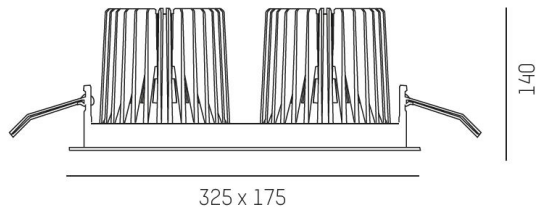

633-00302084905

SAVO 20 SQUARE 2X 930 VIT 40° 350/500/700mA

Infälld riktbar kvadratisk dubbelspotlight 3000K, vit,
40°.

Infällt

SDCM 3

DALI

Riktbar

CRI>90

355°

30°

1 - 25mm

305x155 mm, ET 179 mm

MOLTO LUCE®

Material: Aluminium

Färg: Vit

Systemeffekt: 2x12W / 2x17W / 2x24W

Strömstyrka: 350/500/700mA

Färgtemperatur: 3000K

Ljusflöde: 2900lm/4000lm/5380lm

Färgtolerans: SDCM 3

Färgåtergivningindex: CRI>90

Livslängd: 50 000h (L80)

Spridningsvinkel: 40°

Vridbar: 355°

Ställbar: 30°

Styrning: On/Off / DALI

Mått: 175x325mm

Inbyggnadshöjd: 179mm

Håltagning: 155x305mm

CARDI
A Sonepar Company

Printed from www.cardi.se