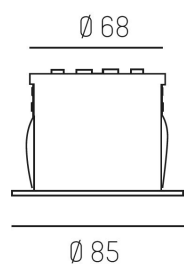

63

MOLTO LUCE®

CARDI
A Sonepar Company