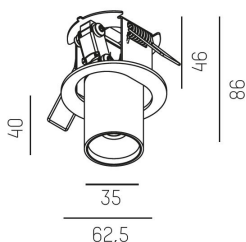

TRIGGA TRIMLESS

Bartenbach-teknologi ger ljus med minimalistisk design från en mångsidig spotlight. Design plus-vinnaren Trigga från Molto Luce fokuserar ljuset via en speciell LFO-lins för att sedan sprida det i en 30° resp 55° vinkel. Linsen är endast 10mm bred, vilket innebär fantastisk avbländning, för optimal ljuskomfort. Trigga finns som infälld tak/vägg, för Volare-skena, pendel samt insats till Ride-systemet. Den infällda riktbara varianten finns med eller utan ram, kan vinklas 30°, vridas 359° och ger 300lm i färgtemperaturen 2700K. Armaturen har även utmärkt ljuskvalitet med färgåtergivning på Ra>90 och MacAdam SDCM 3.

12,5 - 20mm

68 mm, ET 65mm

350° 30°

MOLTO LUCE®

Specifikation

IP20

Infällt

Riktbar

CRI >90

SDCM 3

DALI

Material: Aluminium

Färg: Vit / Svart

Effekt: 6W

Strömstyrka: 500mA

Ljusflöde: 300lm - 370lm

Färgtemperatur: 2700K / 3000K

Livslängd: 50 000h (L80)

Spridningsvinkel: 30°/ 55°

Vridbar: 350°

Ställbar: 30°

Styrning: On/Off / DALI

Mått: Ø62,5mm

Inbyggnadshöjd: 46mm