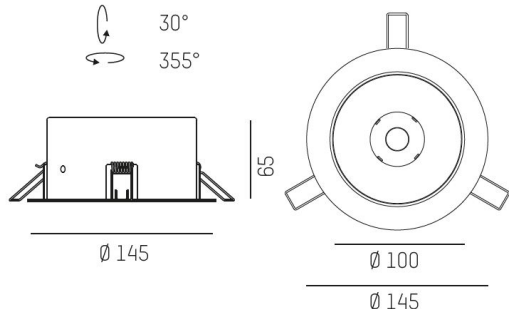

Specifikation

IP20

Infällt

Riktbar

CRI >90

SDCM 3

DALI

Material: Aluminium

Färg: Vit / Svart

Färg 2: Vit / Svart

Effekt: 6W

Strömstyrka: 500mA

Ljusflöde: 340lm - 470lm

Färgtemperatur: 3000K / 4000K

Livslängd: 50 000h (L80)

Ljusfördelning: S / FL / WFL

Spridningsvinkel: 10°/ 23°/34°

Vridbar: 355°

Ställbar: 30°

Styrning: On/Off / DALI

Mått: Ø145mm

Inbyggnadshöjd: 96mm

Håltagning: Ø135mm

96mm 1 - 20mm

135mm

30°
355°