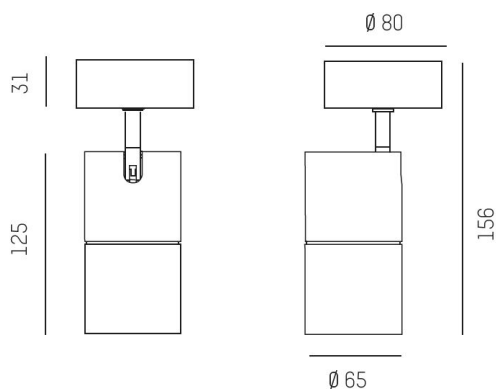

## DASH L AC Singel

Liten LED-spotlight med singel dikt tak-fäste som går direkt på 230V, utan driftdon. Armaturen är tillverkad i pulverlackerat aluminium och finns i utförandena vit, svart eller silver matt. Dash har en asfärisk reflektor av högsta kvalitet försedd med skyddsglas mot damm och smuts. Reflektorn finns i två olika spridningsvinklar och till Dash L kommer med svart dekorrning som standard. Dekorringen finns i alternativa färger som kan beställas separat i silver, guld eller vit. Dash finns även tillgänglig i andra storlekar, pendlad och med adapter för volareskenan.

### Specifikation

SDCM 2

IP20

Riktbar

CRI >90

**Material:** Aluminium

**Färg:** Vit / Svart / Silver

**Färg 2:** Silver / Guld / Vit

**Mått:** Ø65x125mm

**CARDI**  
A Sonepar Company