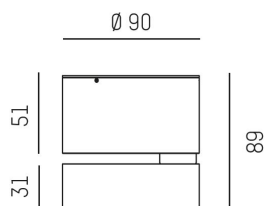

Mått: Ø90x89mm

350°

90°

Ø 90

MOLTO LUCE®

CARDI
A Sonepar Company

Lighting your world since 1973

Belysning har medvetet eller omedvetet en oerhört stor betydelse för hur vi upplever rummet. Med över 40 år i branschen har Cardi ett stort kunnande inom belysning. Våra ljuskonsulter ger dig professionell rådgivning och tillsammans med våra ljusdesigners kan vi förverkliga