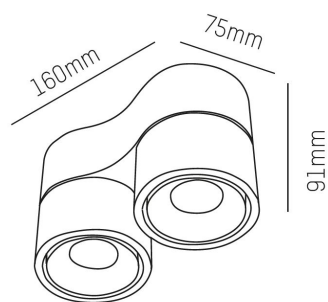

## MAGIS Mini

LED-spotlight för dikt tak- eller väggmontage i svart aluminium. Magis mini är ställbar 90° och ljusregleras med On/Off. Som tillbehör till Magis finns dekorringar i vit, svart eller guld som enkelt byts ut tack vare smidigt magnetfäste. Dessutom finns samt två val av reflektorer för att få 23° resp 34° spridningsvinkel.

IP20

Utanpå...

Riktbar

CRI>90

MOLTO LUCE®

**Material:** Aluminium

**Färg:** Vit / Svart

**Färg 2:** Vit / Svart / Guld

**Systemeffekt:** 11W / 22W

**Färgtemperatur:** 2700K / 3000K

**Ljusflöde:** 585lm - 2x615lm

**Spridningsvinkel:** 50° (23° / 34°)

**Vridbar:** 350°

**Ställbar:** 90°

**Styrning:** On/Off

**Mått:** Ø75x91mm / 75x160x91mm