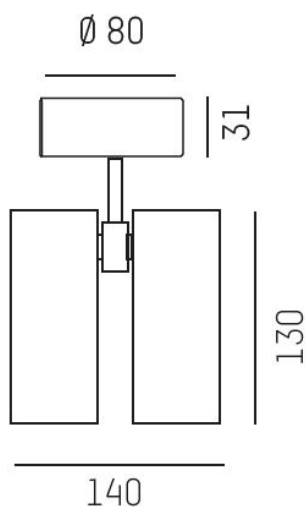

## SHOOTER Dikt

Liten spotlight med singelfäste för halogen eller retrofit LED i singel- eller dubbelutförande. Armaturen är tillverkad i aluminium och finns i utförandena vitt, svart eller krom. Shooter finns även tillgänglig för 3-fasskena eller med adapter för volareskena. Ljuskälla beställs separat.

IP20

Utanpå...

Riktbar

285°

90°

**Material:** Aluminium

**Färg:** Krom / Vit / Svart

**Systemeffekt:** Max 50W

**Socket:** QPAR16 GU10

**Vridbar:** 285°

**Ställbar:** 90°

**Styrning:** On/Off

**Mått:** Bas: Ø80x31mm L: 130mm

MOLTO LUCE®

**CARDI**  
A Sonepar Company

Printed from [www.cardi.se](http://www.cardi.se)