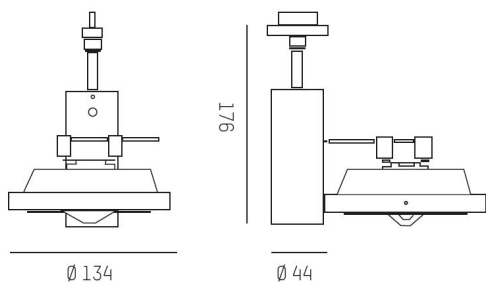

**Strömstyrka:** 350mA

**Ljusflöde:** 670lm / 750lm

**Färgtemperatur:** 2700K / 3000K

**Spridningsvinkel:** 8° / 24°

**Vridbar:** 340°

**Ställbar:** 120°

**Styrning:** On/Off

**Mått:** Ø134mm