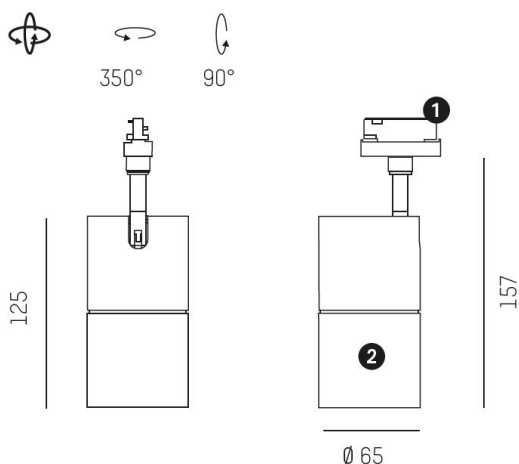

DASH L AC Volare

Djup, väl avbländad LED-spotlight som går direkt på 230V, utan driftdon. Armaturen är tillverkad i pulverlackerat aluminium och finns i utförandena vit, svart eller matt silver. Som tillbehör finns en dekorativ innerring i guld, vit, eller matt silver. Dash har en asfärisk reflektor av högsta kvalitet försedd med skyddsglas mot damm och smuts. Reflektorn finns i tre olika spridningsvinklar. Dash finns även tillgänglig med singelfäste eller med adapter för 3-fasskena.

Specifikation

SDCM 2

IP20

Riktbar

CRI >90

Material: Aluminium

Färg: Vit / Svart / Silver

Färg 2: Silver / Guld / Vit