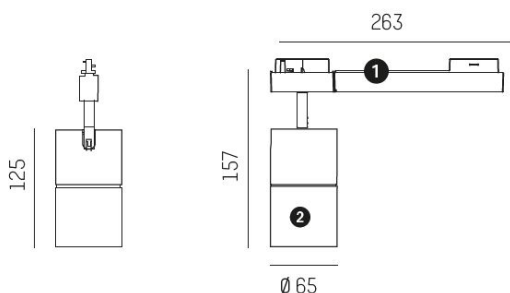

**Styrning:** On/Off / ZigBee

**Mått:** Ø65x125mm

350°

90°

MOLTO LUCE®

**CARDI**  
A Sonepar Company