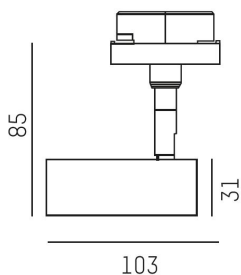

Specifikation

IP20

CRI >80

Riktbar

SDCM 3

350°

90°

Ø 90