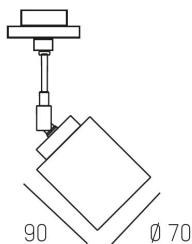

90

Ø 70

140

MOLTO LUCE®