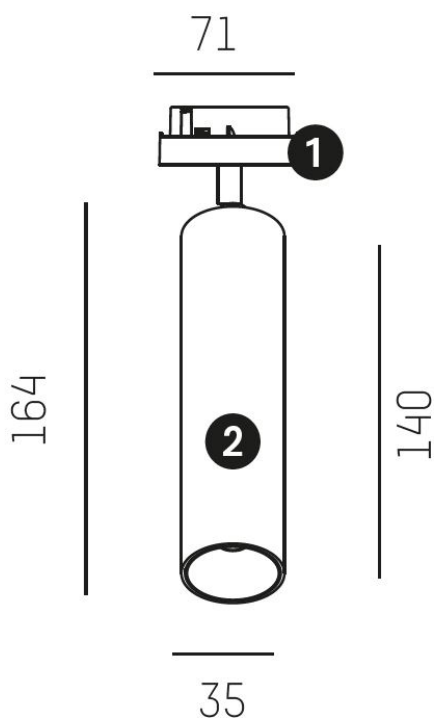

MOLTO LUCE®

CARDI
A Sonepar Company

Printed from www.cardi.se