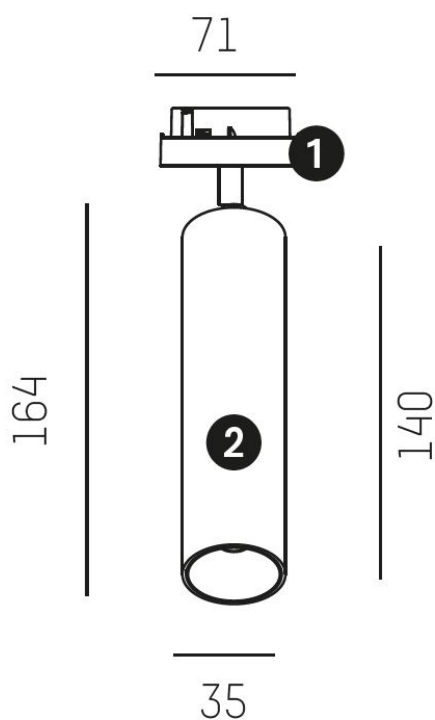

MOLTO LUCE®

CARDI
A Sonepar Company