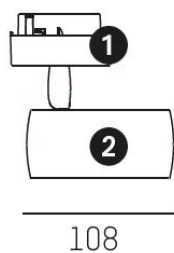

MOLTO LUCE®