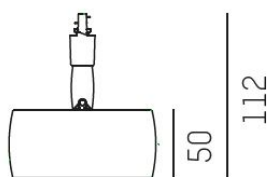

MOLTO LUCE®

CARDI
A Sonepar Company