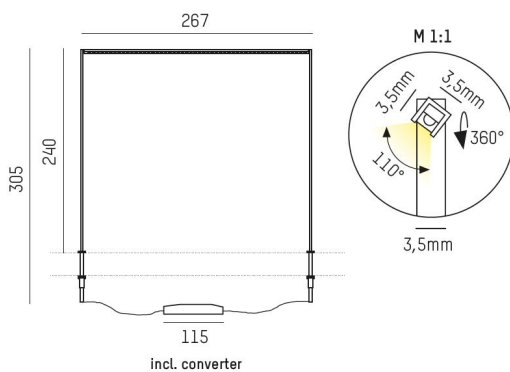

Ljusflöde: 300lm - 610lm

Färgtemperatur: 3000K / 4000K / 5000K

Livslängd: 50 000h (L80)

Spridningsvinkel: 110°

Vridbar: 360°

Styrning: On/Off

Mått: 3,5x3,5mm

MOLTO LUCE®