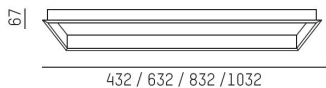

MOLTO LUCE®

Material: Aluminium

Bländskydd / Reflektor: Opal/Mikroprismatisk

Färg: Vit / Svart / Silver

Färg 2: Vit / Svart / Silver

Effekt: 31W - 78W

Ljusflöde: 2960lm - 8350lm

Färgtemperatur: 2700K / 3000K / 4000K

Livslängd: 50 000h (L80)

Styrning: On/Off / DALI / Nödljus 3h / Nödljus DALI 3h

Mått: 400mm - 1000mm

Inbyggnadshöjd: 100mm

Håltagning: 432mm / 632mm / 832mm / 1032mm