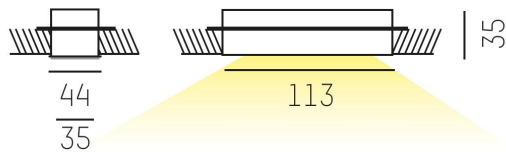

RIDE LENS Infälld

Ride-profilen på endast 35x35mm är en av de minsta på marknaden. Ride Lens för infällt montage finns i fyra olika längder och effekter och har mycket god avbländning. Ride Infälld och Ride System för ytterligare inspiration inom infällda lösningar. Finns med ljusreglering med DALI.

Specifikation

IP20

Infällt

CRI >90

SDCM 3

DALI

37mm x L 111mm, ET: 80mm

7 - 40 mm