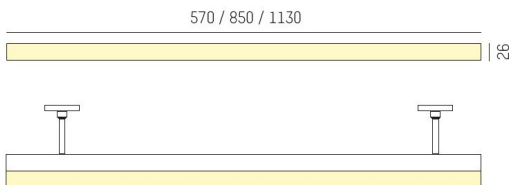

## VOLARE

LED-armatur för montering i Volare 2-fasskena. Volto Coperto är tillverkad i aluminium med opalt PMMA-bländskydd. Armaturen finns i tre olika längder och ljusflöden.

**Material:** Aluminium

**Färg:** Vit / Svart / Aluminium

**Systemeffekt:** 11W / 16W / 21W

**Färgtemperatur:** 2700K / 3000K / 4000K

**Ljusflöde:** 680lm - 1620lm

**Livslängd:** 50 000h (L80)

**Ljusfördelning:** Direkt

**Styrning:** On/Off

**Mått:** 570mm / 850mm / 1130mm