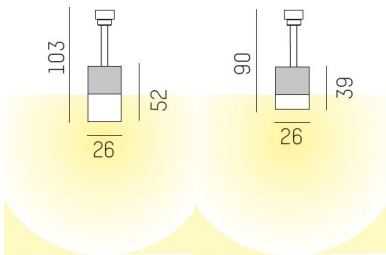

## VOLARE

LED-armatur för montering i Volare 2-fasskena. Volto Coperto är tillverkad i aluminium med opalt PMMA-bländskydd. Armaturen finns i tre olika längder och ljusflöden.

**Material:** Aluminium

**Färg:** Vit / Svart / Aluminium

**Systemeffekt:** 11W / 16W / 21W

**Färgtemperatur:** 2700K / 3000K / 4000K

**Ljusflöde:** 680lm - 1620lm

**Livslängd:** 50 000h (L80)

**Ljusfördelning:** Direkt

**Styrning:** On/Off

**Mått:** 570mm / 850mm / 1130mm