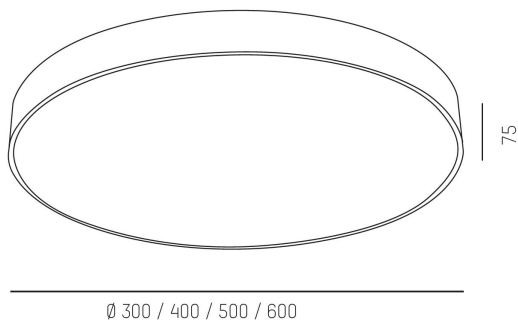

MOLTO LUCE®

CARDI
A Sonepar Company