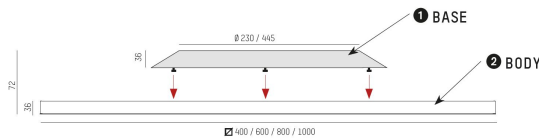

MOLTO LUCE®

Material: Aluminium

Bländskydd / Reflektor: Opal/Mikroprismatisk

Färg: Vit / Svart / Silver

Färg 2: Vit / Svart / Silver

Effekt: 31W - 27+78W

Ljusflöde: 2960lm - 3250+8350lm

Färgtemperatur: 2700K / 3000K / 4000K

Livslängd: 50 000h (L80)

Ljusfördelning: Direkt / Direkt/Indirekt

Styrning: On/Off / DALI / Nödljus 3h / Nödljus DALI 3h

Mått: 400mm - 1000mm

CARDI
A Sonepar Company

Printed from www.cardi.se