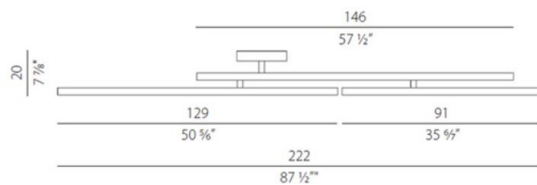

Effekt: 13W / 28,5W / 56W

Ljusflöde: 967lm / 2375lm / 5111lm

Färgtemperatur: 3000K

Livslängd: 60 000h (L80)

Vridbar: 350°

Styrning: DALI / Push dim

Mått: 260x140mm / 1510mm / 2220mm

 PANZERI®