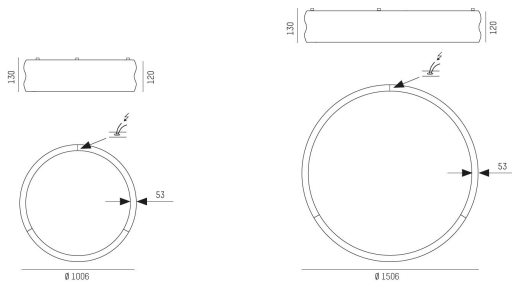

CHARM Dikt

Charmerande och lekfull design i en lysande ring. Med Charm skapar du ytor som bjuder in till kreativitet. Den kurvade profilen i kombination med olika dekorativa folier gör Charm unik på marknaden. Den patenterade kopplingen gör att du kan få Charm som linjär, rund eller som system. Ringen finns i två olika storlekar (Ø1000/1500mm) och kan fås som pendel eller för montage dikt tak.

IP20

Utanpå...

SDCM 3

DALI

MOLTO LUCE®

Material: Aluminium

Bländskydd: Folie

Färg: Vit / Svart

Färg 2: Vit / Svart / Röd / Koppar

Systemeffekt: 91W / 137W

Färgtemperatur: 2700K / 3000K / 4000K

Ljusflöde: 3690lm - 9000lm

Ljusfördelning: Direkt

Styrning: On/Off / DALI

Mått: Ø1000mm / Ø1500mm

CARDI
A Sonepar Company