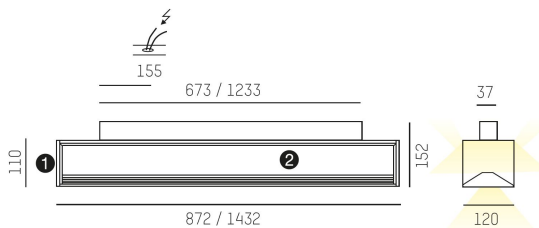

**Effekt:** 39W / 65W

**Ljusflöde:** 3700lm / 6470lm

**Färgtemperatur:** 3000K

**Livslängd:** 50 000h (L80)

**Ljusfördelning:** Direkt / Direkt/Indirekt

**Styrning:** On/Off / 1-10V / DALI

MOLTO LUCE®