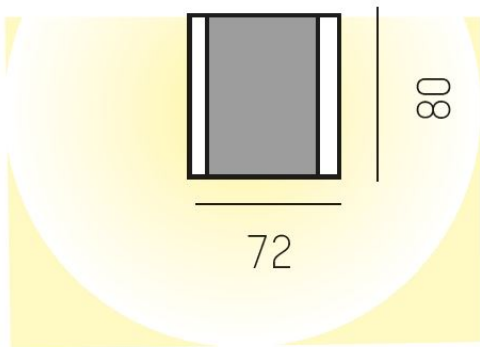

MOLTO LUCE®

CARDI
A Sonepar Company

Printed from www.cardi.se