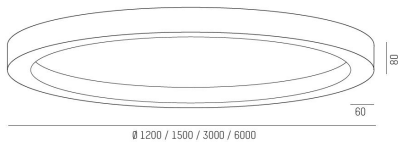

MOLTO LUCE®

Material: Aluminium

Färg: Champagne / Vit / Svart / Silver matt

Effekt: 66W - 453W

Ljusflöde: 6551lm - 43100lm

Färgtemperatur: 2700K / 3000K / 4000K

Livslängd: 50 000h (L80)

Ljusfördelning: Direkt

Styrning: On/Off / DALI

Mått: Ø1200mm / Ø1500mm / Ø3000mm / Ø6000mm

CARDI
A Sonepar Company

Printed from www.cardi.se