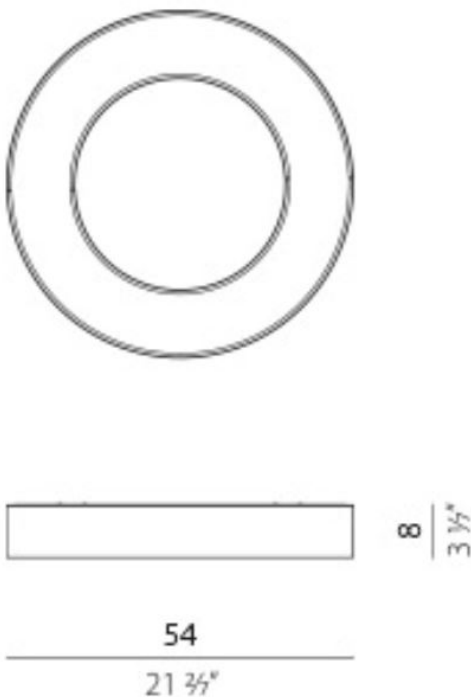

PANZERI®

CARDI
A Sonepar Company