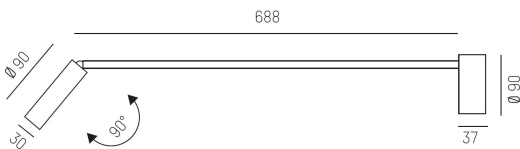

Specifikation

CRI >80

IP54

Material: Aluminium

Bländskydd / Reflektor: Opal PMMA

Färg: Silver matt / Vit / Svart

Effekt: 10W

Ljusflöde: 600lm

Färgtemperatur: 3000K / 4000K

Spridningsvinkel: 110°

Vridbar: 350°

Ställbar: 90°

Styrning: On/Off

Mått: Ø90x30mm, Ø90x37mm, 388mm / 688mm

MOLTO LUCE®

CARDI
A Sonepar Company