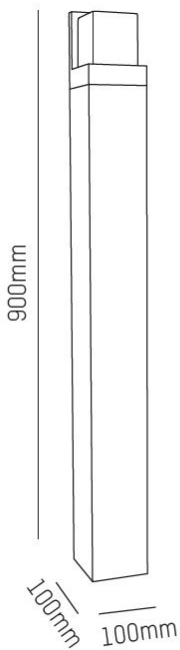

FYNN POLLARE

AC LED-pollare i aluminium med skyddsklass IP54 och opal reflektor i akryl. Fynn Pollare finns i två olika färger, grå eller antracit.

Specifikation

Pollare

IP54

CRI >90

Material: Aluminium

Bländskydd / Reflektor: Opal akrylkupa

Färg: Grå / Antracit

Effekt: 10W

Ljusflöde: 642lm

Färgtemperatur: 3000K

Styrning: On/Off

Mått: 100x100x900mm

MOLTO LUCE®

CARDI
A Sonepar Company