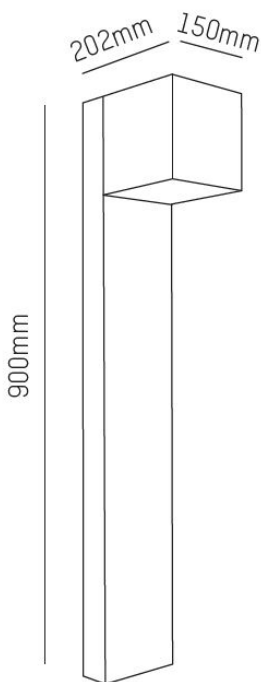

## ***MENDO IP54***

LED-pollare i aluminium med skyddsklass IP54 och integrerat driftdon. Mendo finns i två olika färger, matt svart och matt grå.

### ***Specifikation***

Pollare

IP54

CRI >90

**Material:** Aluminium

**Färg:** Svart / Grå

**Effekt:** 8W

**Ljusflöde:** 313lm

**Färgtemperatur:** 3000K

**Styrning:** On/Off

**Mått:** 150x202x900mm

MOLTO LUCE®

**CARDI**  
A Sonepar Company