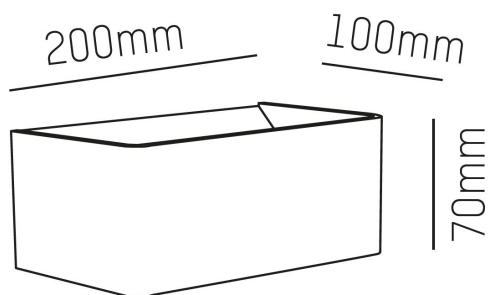

MOLTO LUCE®

CARDI
A Sonepar Company