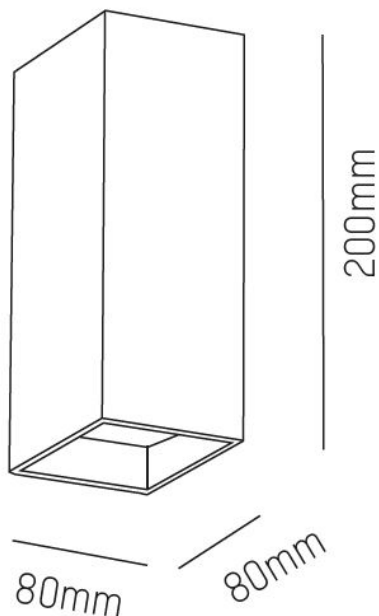

**Systemeffekt:** 9W

**Färgtemperatur:** 3000K

**Ljusflöde:** 320lm / 360lm / 525lm

**Ljusfördelning:** Direkt / Indirekt

**Styrning:** On/Off

**Mått:** 80x80x200mm

MOLTO LUCE®

**CARDI**  
A Sonepar Company