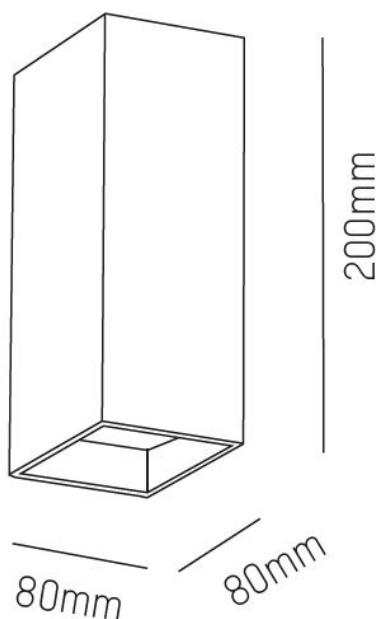

MOLTO LUCE®

CARDI
A Sonepar Company

Printed from www.cardi.se