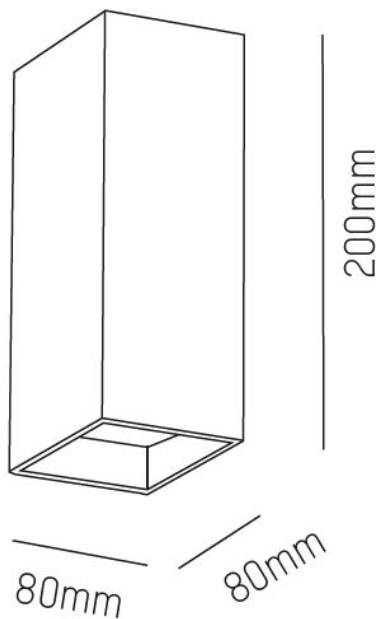

MOLTO LUCE®

CARDI
A Sonepar Company

Printed from www.cardi.se