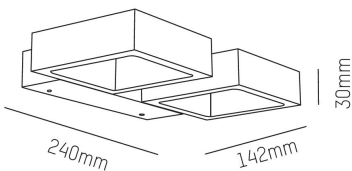

BO

LED-spotlight för väggmontage i aluminium med direkt/indirekt ljusfördelning inklusive driftdon. Bo är vridbar 345° och kan fås som singel eller dubbel.

Specifikation

IP20

Utanpåliggande

CRI >90

Material: Aluminium

Färg: Vit / Svart

Effekt: 5,2W / 2x5,2W

Ljusflöde: 185lm - 595lm

Färgtemperatur: 3000K

Ljusfördelning: Direkt / Indirekt

Vridbar: 345°

Styrning: On/Off

Mått: 135x142x30mm / 240x142x30mm