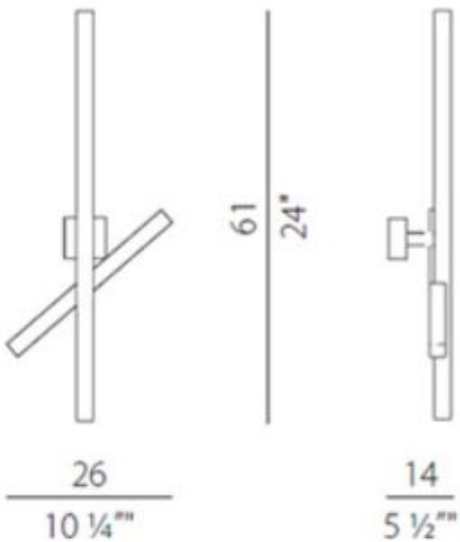

**Effekt:** 13W

**Ljusflöde:** 967lm

**Färgtemperatur:** 3000K

**Livslängd:** 60 000h (L80)

**Vridbar:** 350°

**Styrning:** DALI / Push dim

**Mått:** 260x140mm / 1510mm / 2220mm

 PANZERI®