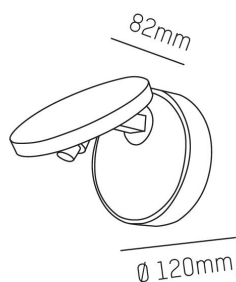

# CLARUS

LED-armatur för väggmontage i pulverlackerad aluminium som är riktbar 90° och finns i 2700K med färgvalen vit och svart samt svart med guld. Clarus brytare fungerar enligt följande: 1) Det indirekta basljuset tänds. 2) Läslampan tänds. 3) Ljuset släcks. (Observera att indirekt bas och läslampa inte kan vara tända samtidigt.

IP20

Utanpå...

CRI>90

**Material:** Aluminium

**Färg:** Vit / Svart / Svart+guld

**Systemeffekt:** 10,8W

**Ljusflöde:** 365lm / 400lm

**Färgtemperatur:** 2700K

**Ljusfördelning:** Direkt / Indirekt

**Vridbar:** 350°

**Ställbar:** 90°

**Styrning:** On/Off

**Mått:** Ø120x82mm

MOLTO LUCE®

**CARDI**  
A Sonepar Company

Printed from [www.cardi.se](http://www.cardi.se)