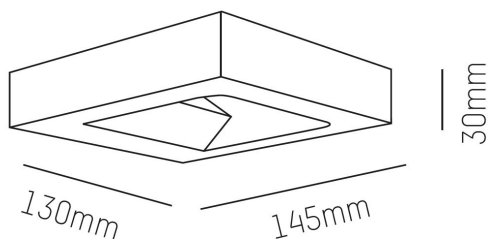

### Specifikation

Utanpåliggande

IP54

CRI >90

**Material:** Aluminium

**Färg:** Vit / Grå

**Effekt:** 5,3W

**Ljusflöde:** 230lm

**Färgtemperatur:** 3000K

**Ljusfördelning:** Direkt / Indirekt

**Styrning:** On/Off

**Mått:** 130x145x30mm

MOLTO LUCE®

**CARDI**  
A Sonepar Company