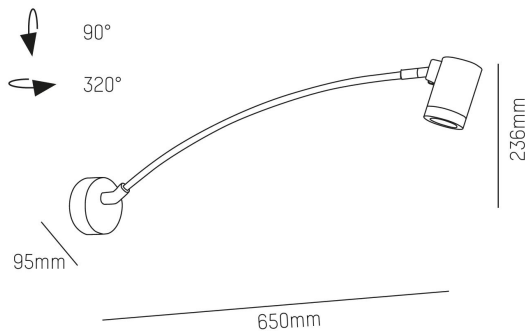

## JIB IP55

AC LED-armatur för montage på vägg i aluminium. Jib har ett ljusflöde på 475lm och är ställbar 90°. Finns i antracit och silver.

Utanpå...

IP55

CRI>80

**Material:** Aluminium

**Färg:** Silver / Antracit

**Systemeffekt:** 8W

**Färgtemperatur:** 3000K

**Ljusflöde:** 475lm

**Ljufördelning:** Direkt

**Spridningsvinkel:** 50°

**Vridbar:** 320°

**Ställbar:** 90°

**Styrning:** On/Off

**Mått:** 95x650x236mm

MOLTO LUCE®

**CARDI**  
A Sonepar Company

Printed from [www.cardi.se](http://www.cardi.se)