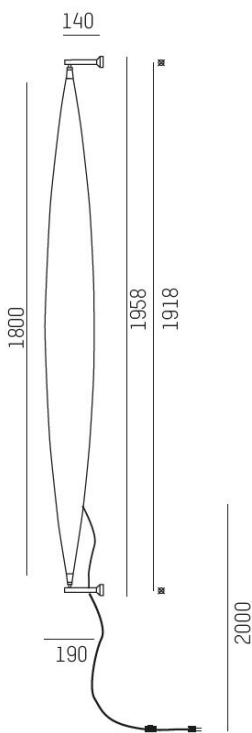

### Specifikation

IP20

Utanpåliggande

CRI >90

SDCM 3

DALI

1-10V

**Material:** Opal polyeten

**Färg:** Matt krom

**Effekt:** 60W

**Ljusflöde:** 4000lm / 4300lm

**Färgtemperatur:** 3000K / 4000K

**Livslängd:** 50 000h (L80)

**Styrning:** On/Off / 1-10V / DALI

**Mått:** 190x1800mm

MOLTO LUCE®