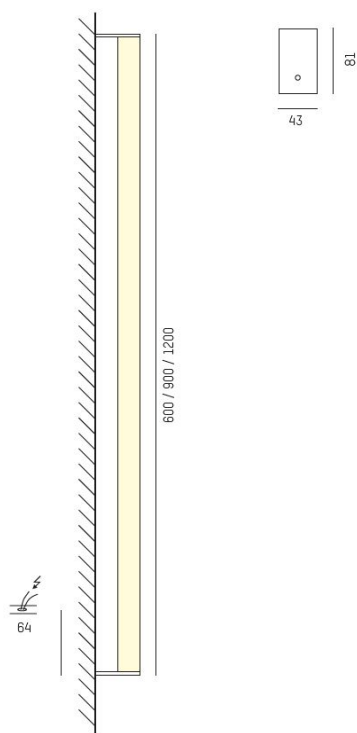

**Effekt:** 15W / 21W / 28W

**Ljusflöde:** 1460lm / 2190lm / 2920lm

**Färgtemperatur:** 3000K

**Ljusfördelning:** Direkt

**Styrning:** On/Off / 1-10V

**Mått:** 43x81 L: 600mm / 900mm / 1200mm

MOLTO LUCE®

**CARDI**  
A Sonepar Company