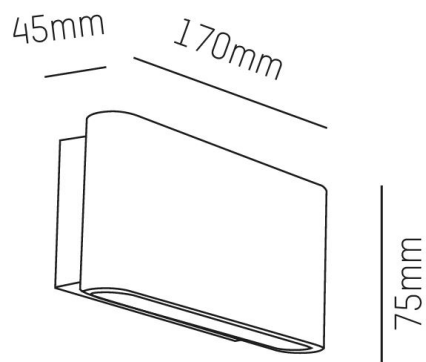

472-643M21S
PIATTA 930 GRÅ INKL.
DRIVER

Utanpå...

IP54

CRI>90

Material: Aluminium

Färg: Grå

Systemeffekt: 7W

Färgtemperatur: 3000K

Ljusflöde: 308lm

Färgåtergivningindex: CRI>90

Styrning: On/Off

MOLTO LUCE®