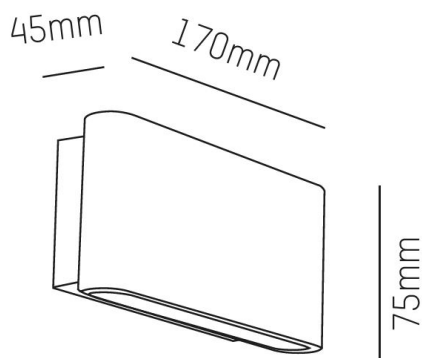

Färg: Vit / Grå

Effekt: 7W

Ljusflöde: 308lm / 464lm

Färgtemperatur: 3000K

Ljusfördelning: Direkt / Indirekt

Styrning: On/Off

Mått: 170x75x45mm

MOLTO LUCE®