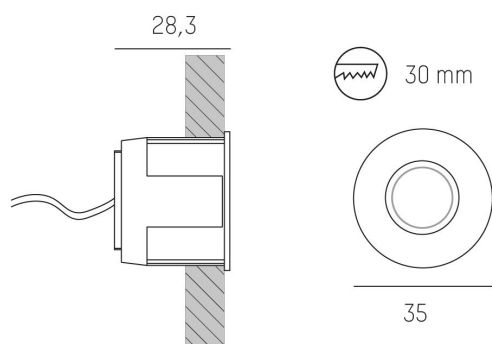

Infällt

IP54

CRI >90

DALI

1-10V

Material: Aluminium

Färg: Krom / Matt krom

Effekt: 2W

Strömstyrka: 500mA

Ljusflöde: 126lm

Färgtemperatur: 3000K

Livslängd: 50 000h (L80)

Spridningsvinkel: 12° / 30°

Styrning: On/Off / 1-10V / DALI

Mått: Ø35mm

Håltagning: Ø30mm