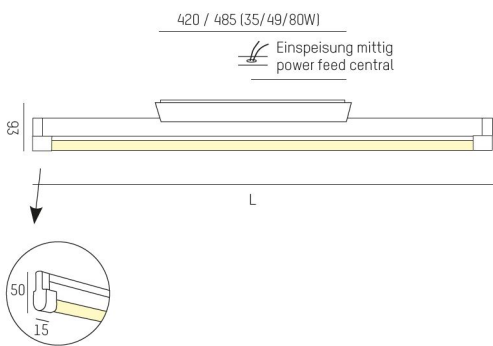

Specifikation

IP20

Utanpåliggande

DALI

1-10V

Material: Aluminium

Färg: Vit / Grå / Krom

Effekt: 14W - 80W

Socket: T16 G5

Ljusflöde: -

Styrning: On/Off / 1-10V / DALI

Mått: 586-1487mm

MOLTO LUCE®

Lighting your world since 1973

Belysning har medvetet eller omedvetet en oerhört stor betydelse för hur vi upplever rummet. Med över 40 år i branschen har Cardi ett stort kunnande inom belysning. Våra ljuskonsulter ger dig professionell rådgivning och tillsammans med våra ljusdesigners kan vi förverkliga