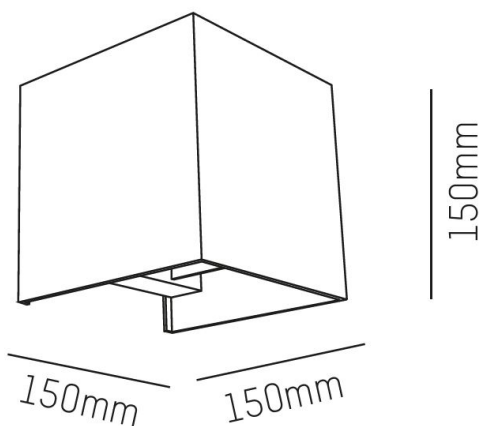

## SKYE IP54

LED-armatur för väggmontage i aluminium med direkt/indirekt justerbar ljusfördelning i IP54. Finns i vit eller grå.

Utanpå...

IP54

CRI>90

**Material:** Aluminium

**Färg:** Vit / Grå

**Systemeffekt:** 16W

**Ljusflöde:** 480lm / 550lm

**Färgtemperatur:** 3000K

**Ljusfördelning:** Direkt / Indirekt

**Styrning:** On/Off

**Mått:** 150x150x150mm

MOLTO LUCE®

**CARDI**  
A Sonepar Company

Printed from [www.cardi.se](http://www.cardi.se)