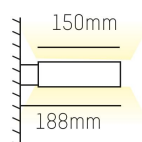

MOLTO LUCE®