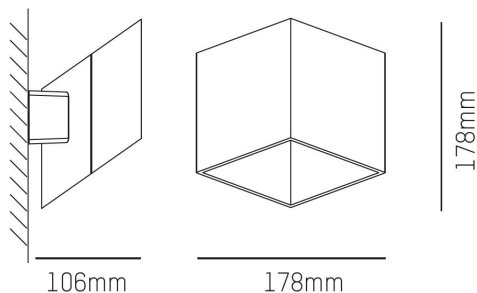

MOLTO LUCE®

CARDI
A Sonepar Company