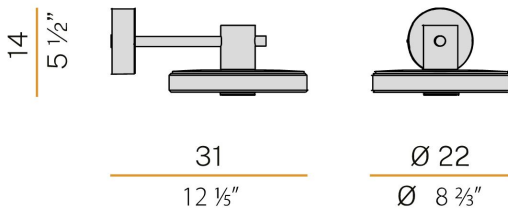

PANZERI®

Vägg

IP65

SDCM 3

Material: Aluminium

Bländskydd: Glas

Färg: Cortenplåt / grå-skimmer / Matt mässing

Systemeffekt: 8W

Ljusflöde: 594lm

Färgtemperatur: 2700K

Livslängd: L80 (B20) 80.000h

Ljusfördelning: Direkt

Styrning: On/Off

Montage: Vägglamp

Mått: H: 140mm, B: 310mm

Håltagning: -

CARDI
A Sonepar Company

Printed from www.cardi.se